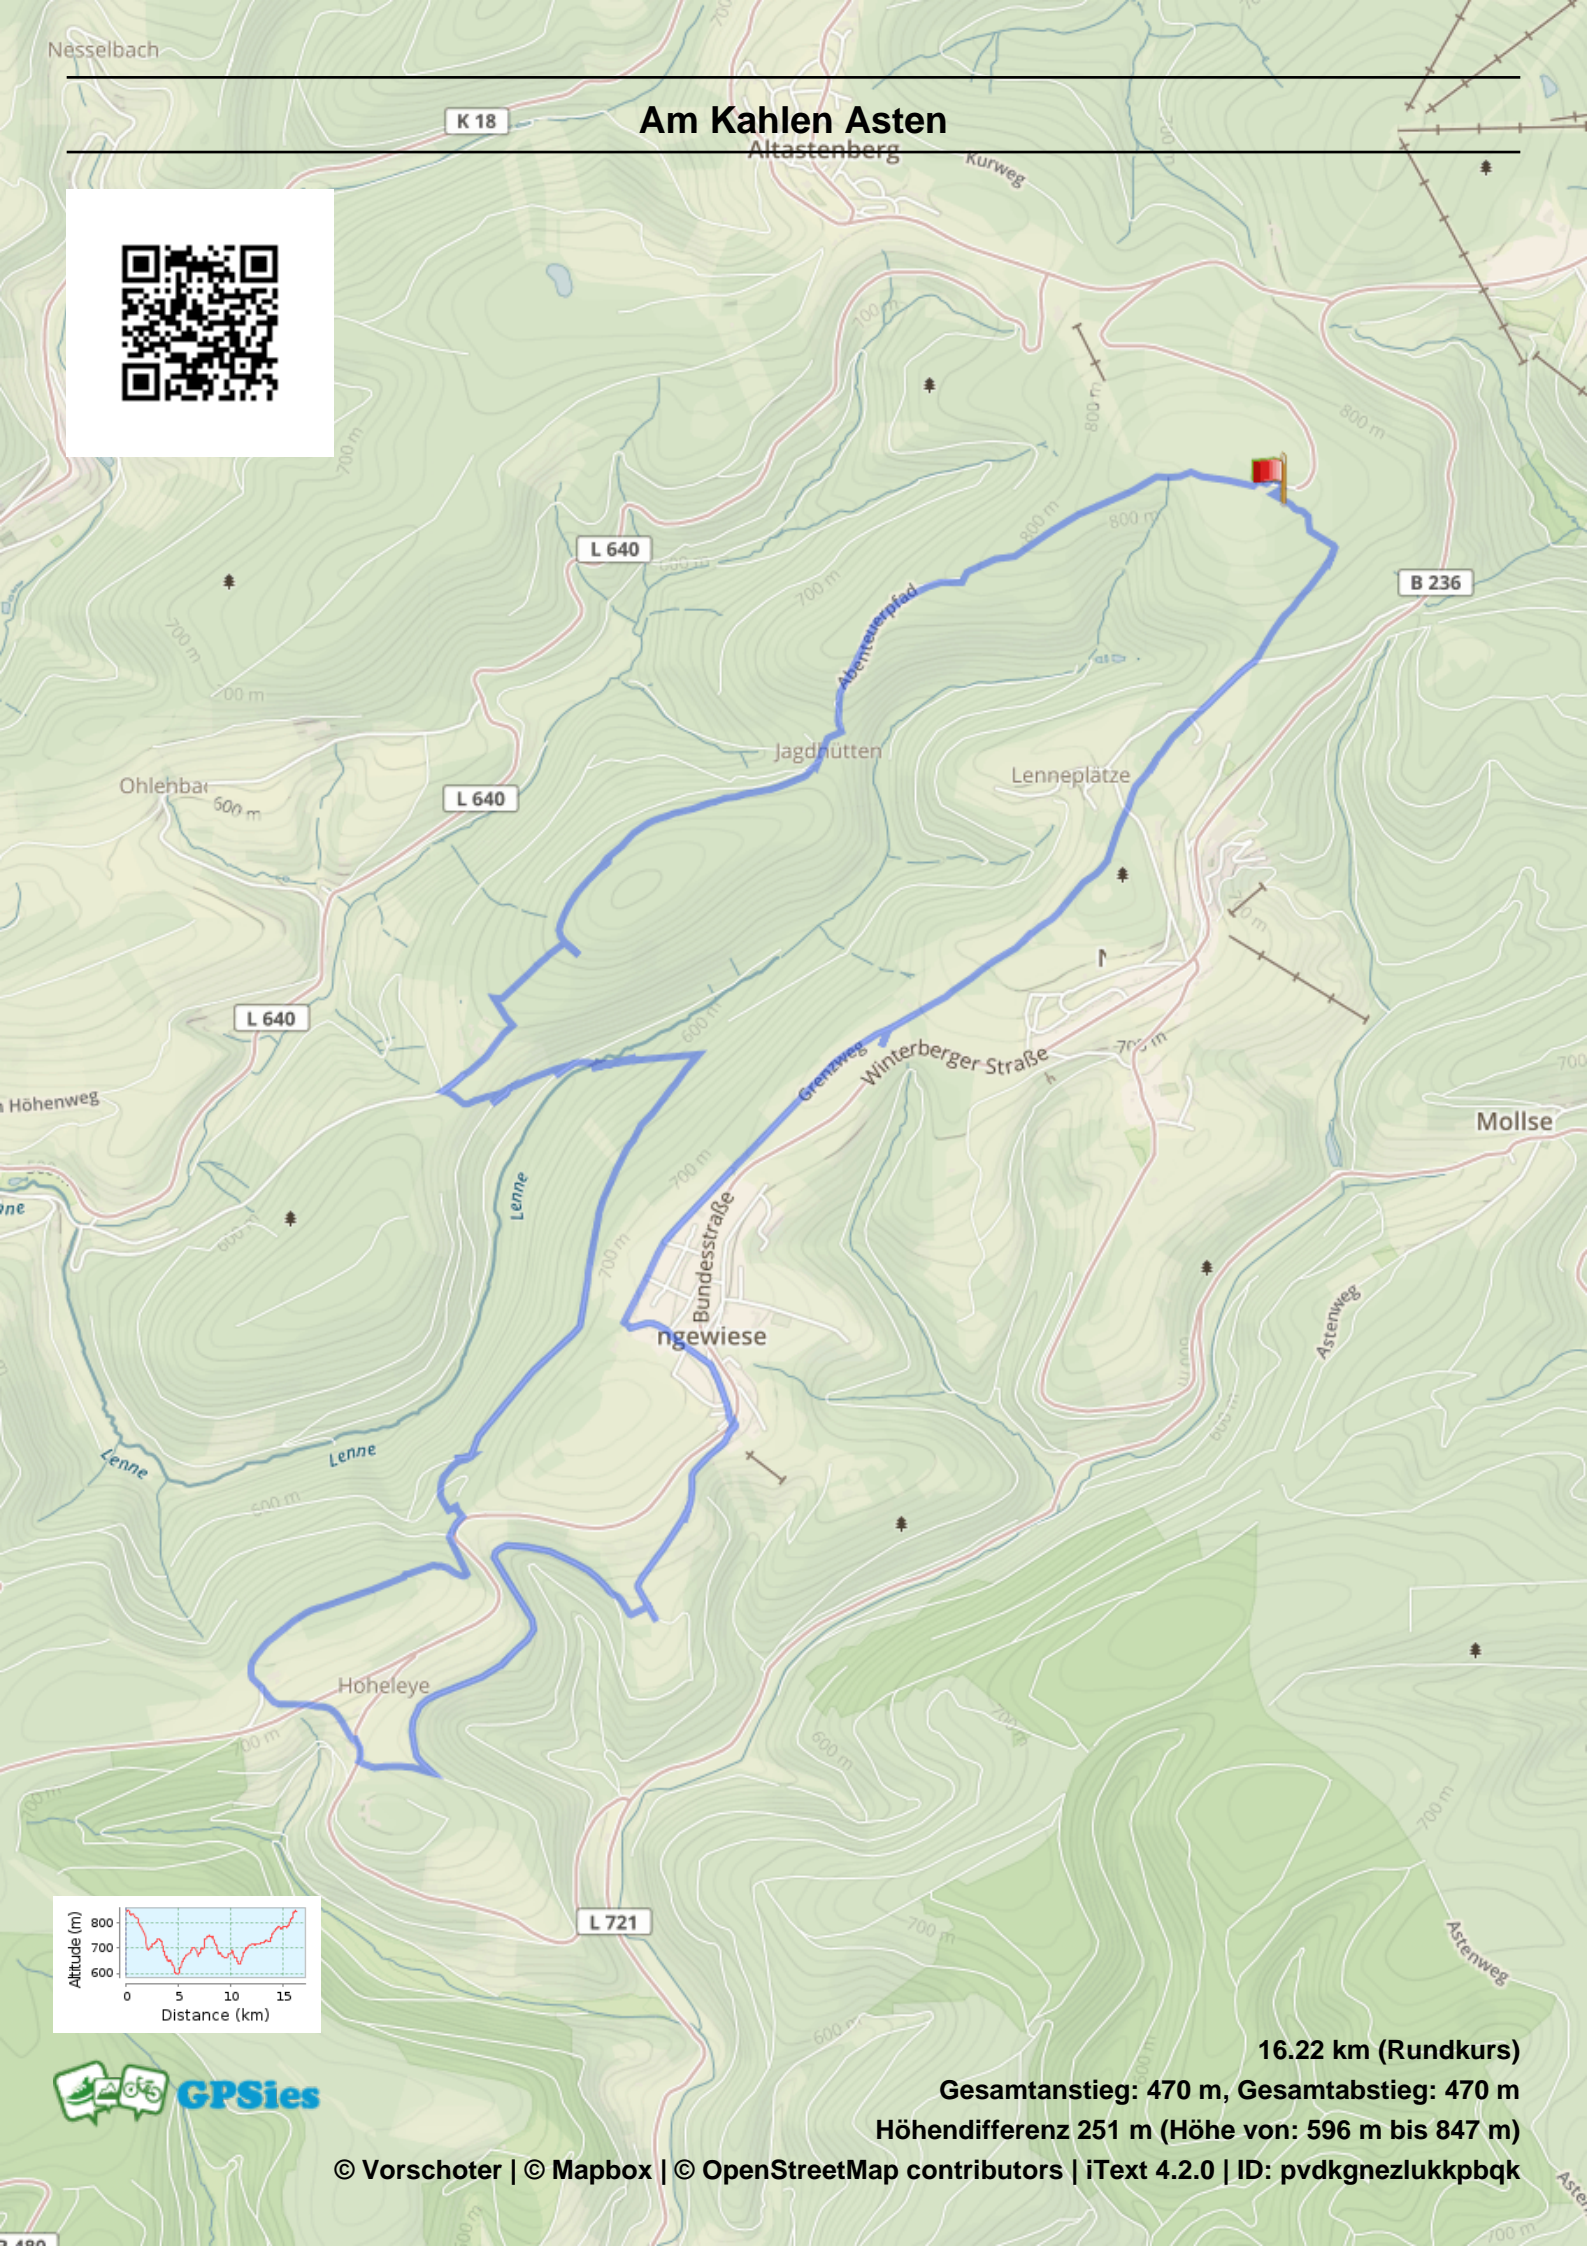

Am Kahlen Asten

Altastenberg

16.22 km (Rundkurs)

Gesamtanstieg: 470 m, Gesamtabstieg: 470 m

Höhendifferenz 251 m (Höhe von: 596 m bis 847 m)