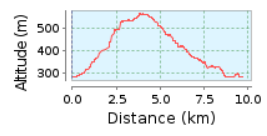

# Bad Harzburg

9.71 km (Rundkurs)

Gesamtanstieg: 306 m, Gesamtabstieg: 306 m

Höhendifferenz 286 m (Höhe von: 281 m bis 567 m)