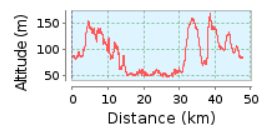

Belm - Krebsburg - Kronensee - Venner Aussichtsturm - Süntelstein - Belm

47.72 km (Rundkurs)

Gesamtanstieg: 560 m, Gesamtabstieg: 560 m

Höhendifferenz 121 m (Höhe von: 47 m bis 168 m)

© Vorschoter | © Mapbox | © OpenStreetMap contributors | iText 4.2.0 | ID: nyxrxywwalzpgenn