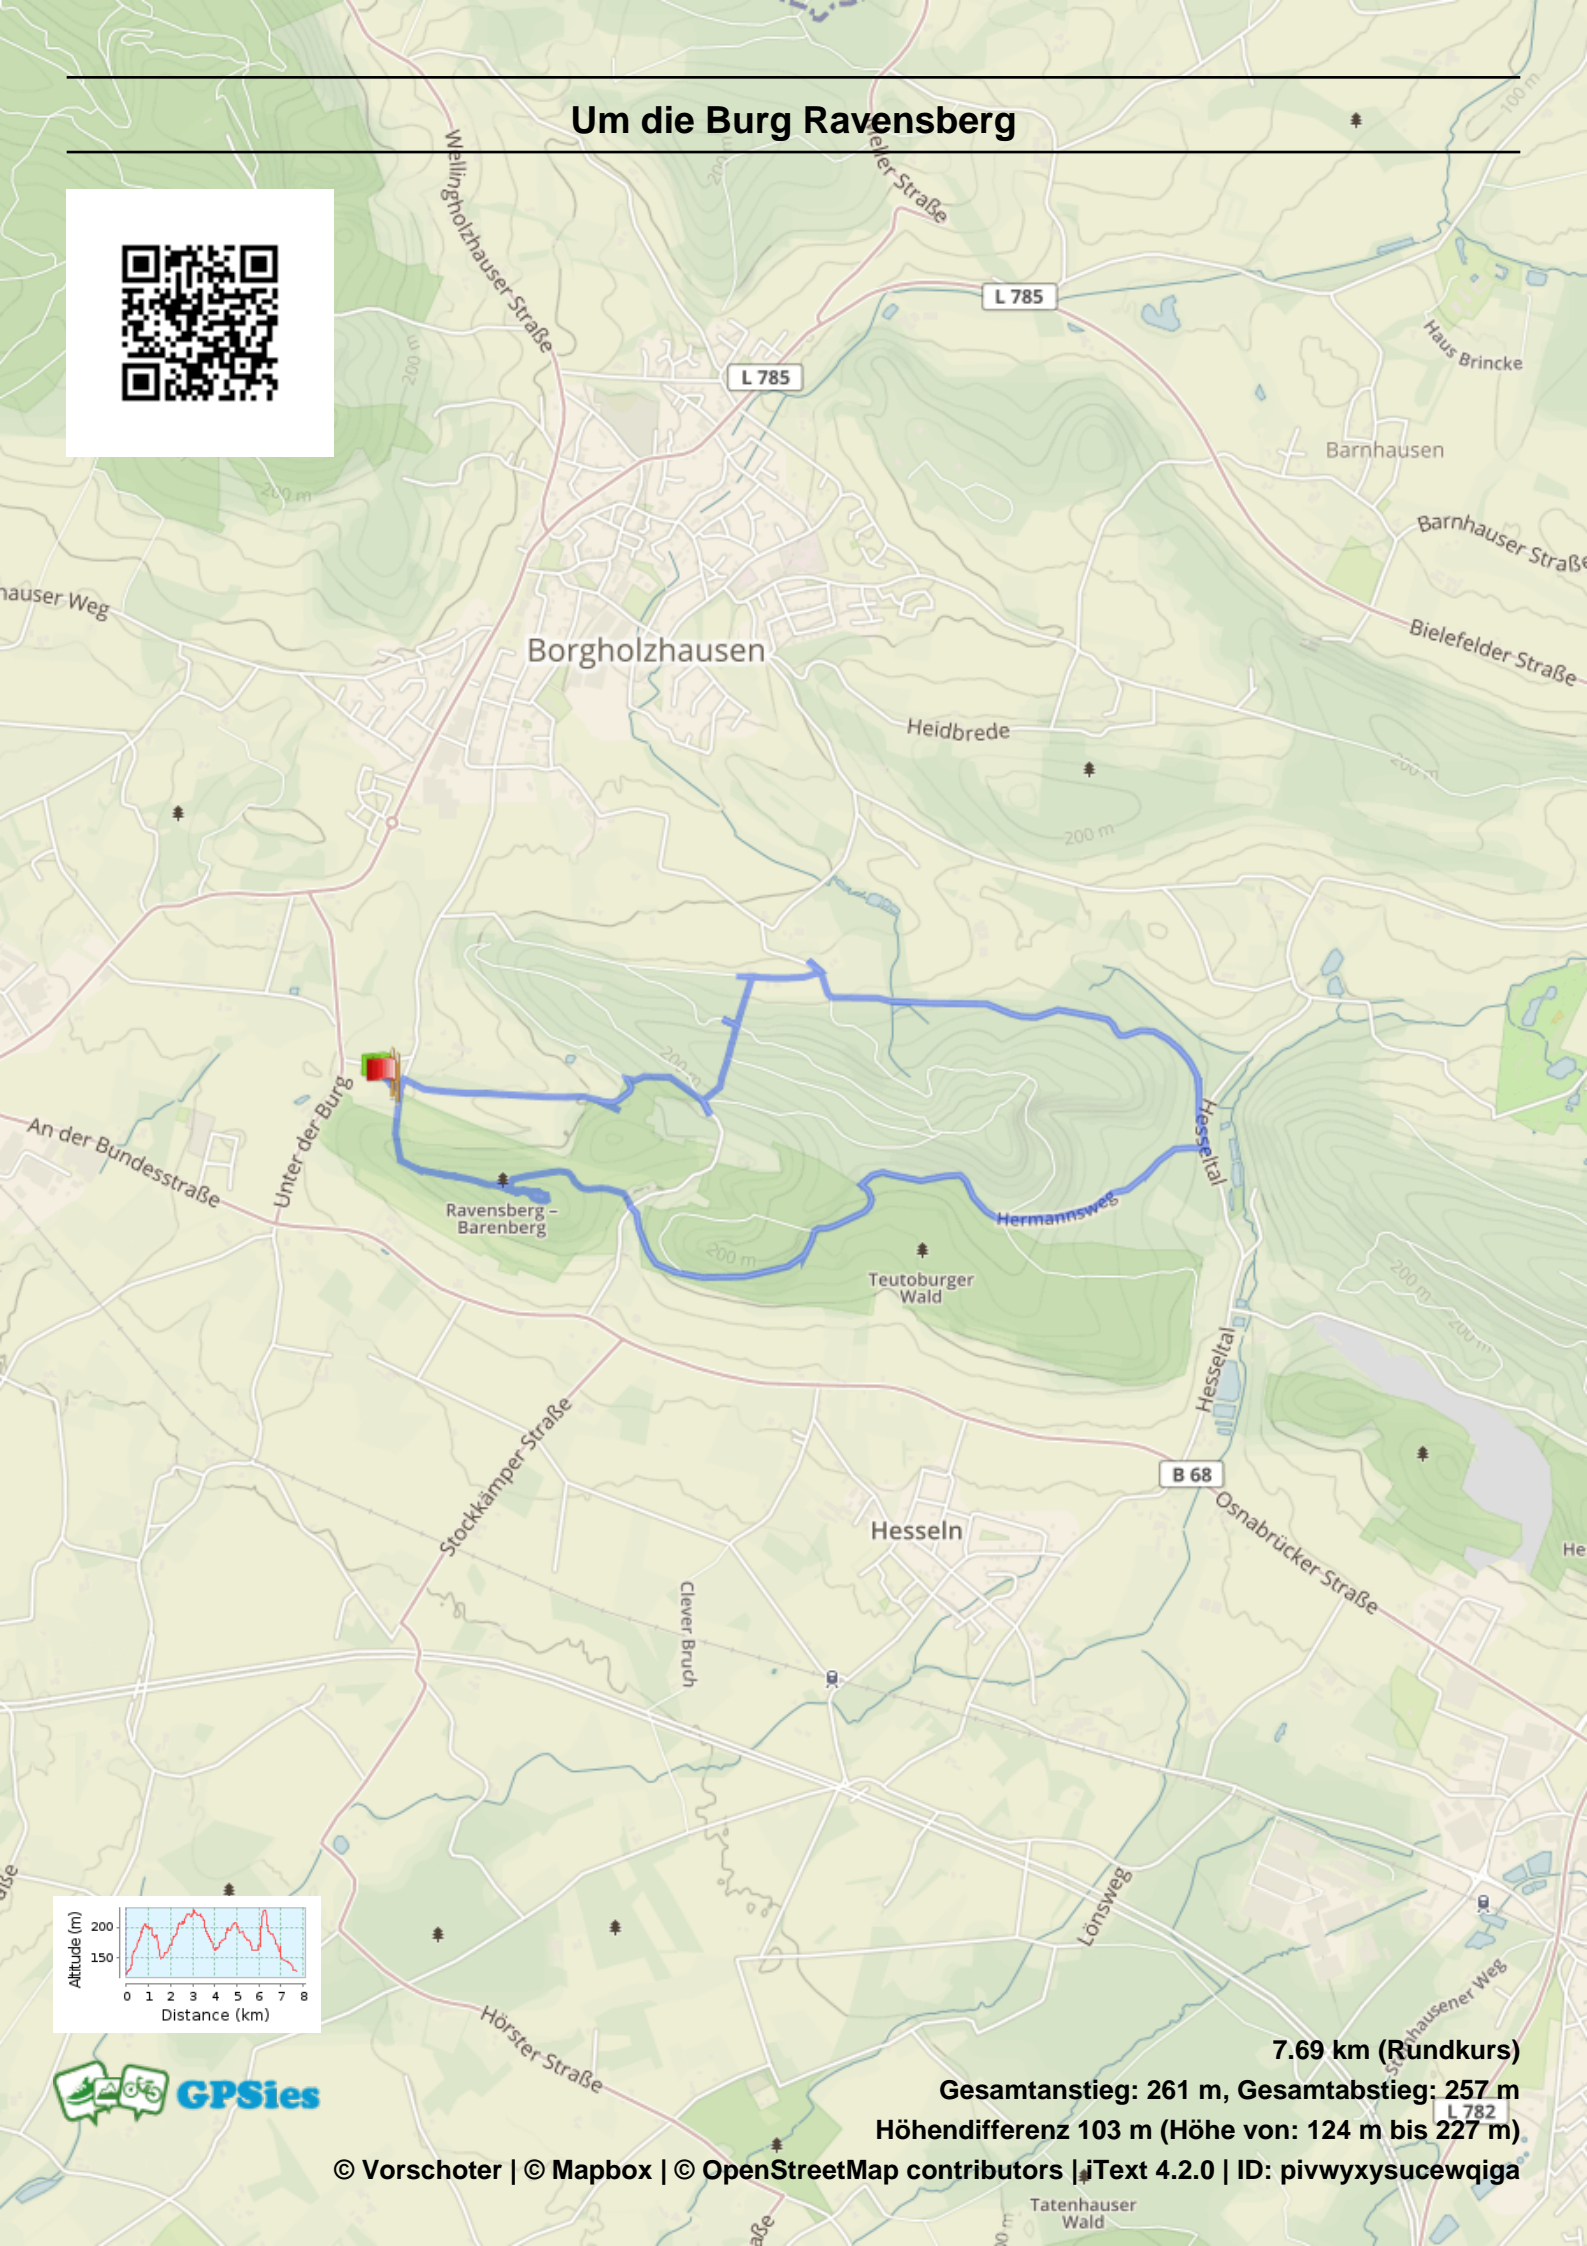

Um die Burg Ravensberg

7.69 km (Rundkurs)

Gesamtanstieg: 261 m, Gesamtabstieg: 257 m

Höhendifferenz 103 m (Höhe von: 124 m bis 227 m)