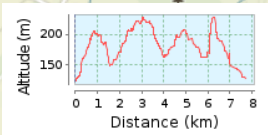

Um die Burg Ravensberg

7.69 km (Rundkurs)

Gesamtanstieg: 261 m, Gesamtabstieg: 257 m

Höhendifferenz 103 m (Höhe von: 124 m bis 227 m)